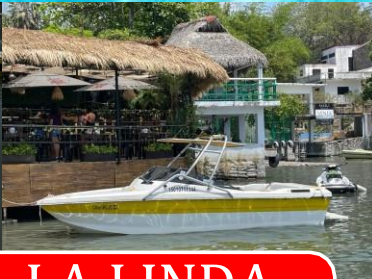

DON CANGREJO

TEQUES

LA EXTREMA
\$4,500/hra.

que cosaaa ¡
\$2,900/hra.

LA favorita
\$3,200/hra.

QUE PASA
\$2,600/hra.

LA PASION
\$2,600/hra.

LA FRESONA
\$2,600/hra.

LA HuLK
\$2,600/hra.

LA MI REY
\$1,800/hra.

LA CHULA
\$1,900/hra.

LA NUMERO 1
\$1,800/hra.

LA MAMI
\$2,200/hra.

DON CANGREJO

TEQUES

LA LINDA
\$1,700/hra.

LA COQUETA
\$1,800/HORA

LA ELEGANTE
\$1,800/HORA

MOTOS
\$1,800/hra.

KAYAK
\$400/HORA

PADEL
\$400 X 1/2 HORA

BANANA
200 X PERSONA

FLYBOARD
\$2,400 X 1/2 HORA