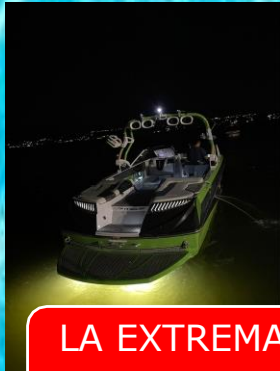

DON CANGREJO

TEQUES

LA EXTREMA
\$4,500/hra.

que cosaaa ¡
\$2,900/hra.

LA favorita
\$3,200/hra.

QUE PASA
\$2,600/hra.

LA PASION
\$2,600/hra.

LA FRESONA
\$2,600/hra.

LA HuLK
\$2,600/hra.

LA MI REY
\$1,800/hra.

LA CHULA
\$1,900/hra.

LA NUMERO 1
\$1,800/hra.

LA MAMI
\$2,200/hra.

DON CANGREJO

TEQUES

LA LINDA
\$1,700/hra.

LA COQUETA
\$1,800/HORA

LA ELEGANTE
\$1,800/HORA

MOTOS
\$1,800/hra.

KAYAK
\$400/HORA

PADEL
\$400 X 1/2 HORA

BANANA
200 X PERSONA

FLYBOARD
\$2,400 X 1/2 HORA